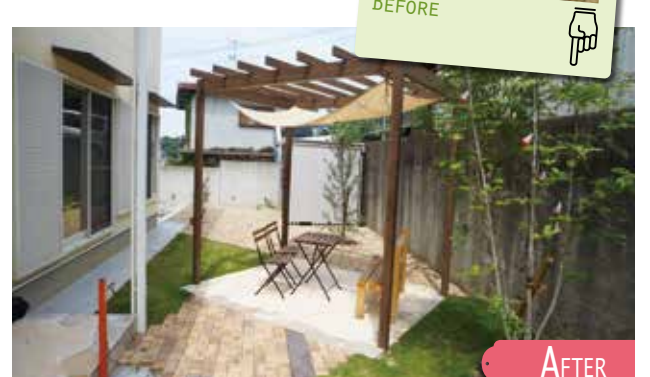

# 新築の外構とお庭 建物と外構は別物です。

新築外構の場合、自由にプランを描けるのが何よりの楽しさです。新築のプランをお持ちください。一邸一邸お客様の趣味やライフスタイルを考えたデザインを提案します。建物と外構は別物。住宅屋さん任せしないで、外構専門店にご相談ください。

迎え入れるような曲線の門柱を作り花壇のアンティークレンガを削りながら積み、風合いが出るようにしました。

建物に合わせて門柱をダークグリーナットカラーを配色しました。アプローチには直線のアクセント。

建物の格子と合わせ、縦格子の門柱にしました。グレーの自然石と板張りの芝木を置いて少し和風。

## BEFORE AFTER お庭のリノベーション RENOVATION

年月と共に家族構成や生活スタイルも変わるもの。「塀が汚れた」「駐車場を広げたい」「家庭菜園がしたい」「手入れが大変」困ったこと、気になること、何でもご相談ください。

- 《 手入れの大変な和風庭園から お庭全体を石畳にした大胆なリフォーム! 》
- 《 雑草だらけの裏庭スペースを 家族でくつろげる憩いのスペースに! 》
- 《 使っていないお庭のスペースをもっと魅力的な空間に! 》

手入れが大変な和風庭園をメンテナンスがしやすいよう、お庭全体を石畳にした大胆なリフォーム。以前は庭スペースとエントランス部分に分離されていたのですが、お庭全体につながりをつくるようにしました。

パーゴラを斜めに配置し、室内からの出入口にスペースをつくる事でお庭にゆとりがうまれました。高木と芝生でお庭の雰囲気UPさせています。

せつかくのお庭のスペースが手つかずのまま。土のままだと雨の後は出るのも億劫になったりしますよね。タイルテラスにすることによりお庭に出やすくなり、景色も広く感じられます。ベンチも配置して、有効的な空間に生まれ変わりました。