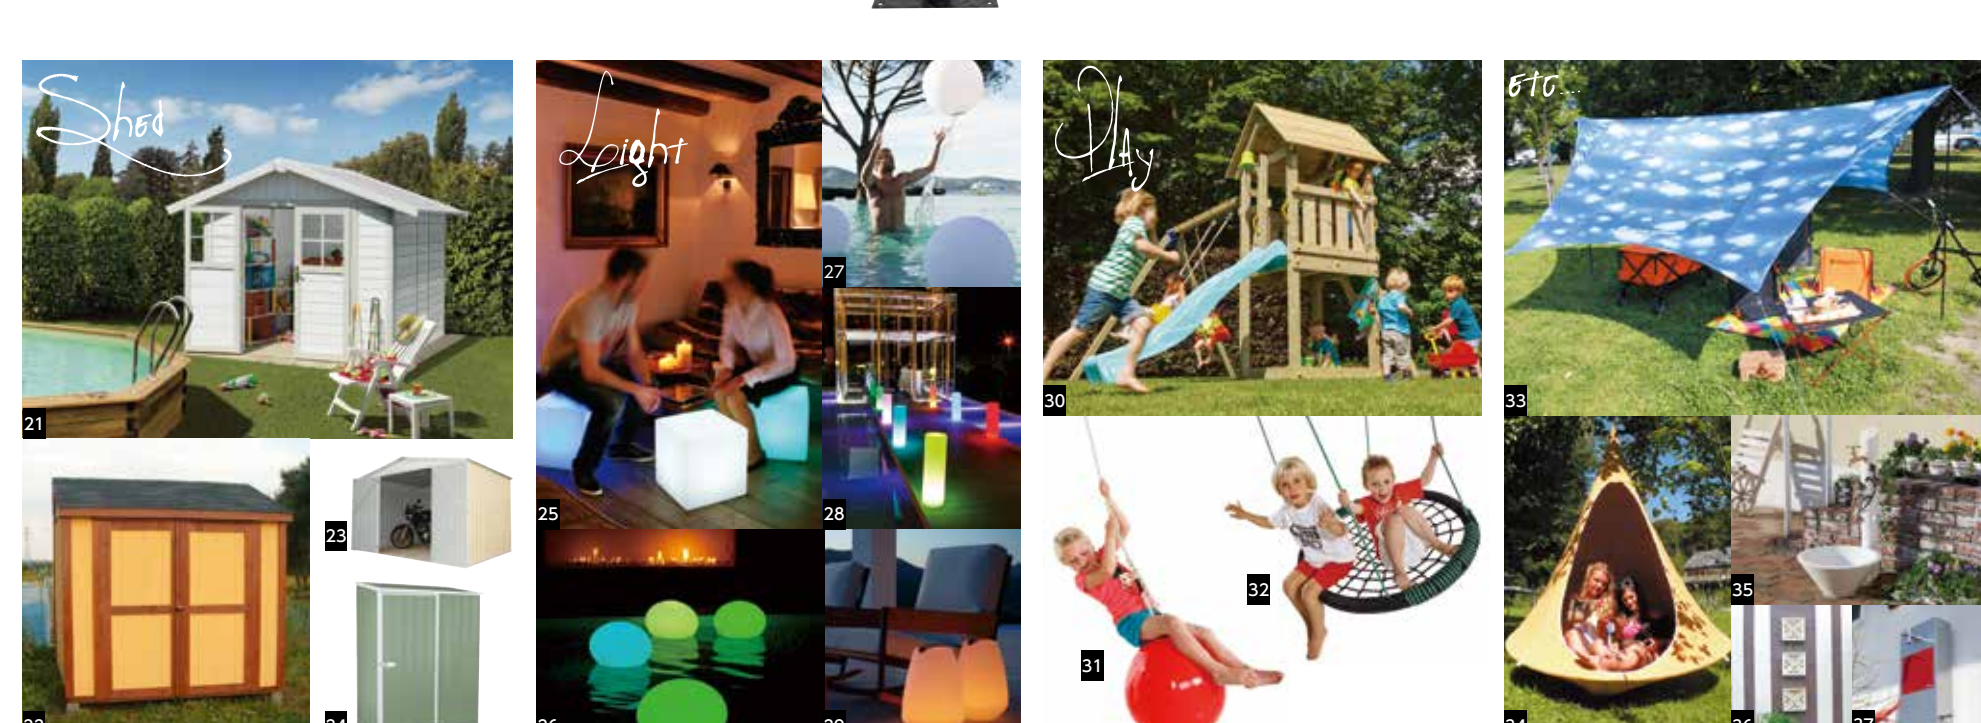

### そとやオリジナル ガーディングッズ!!

オンラインショップ ジューシーガーデン

スマホOK! ジューシーガーデン

ここから見つかる あなたの想い!

- ポスト** エントランスのアクセントになる郵便受けが、色も形も勢揃い! 外構の雰囲気アップに、わが家らしいデザインを見つけてください。
- 01 Letterman mini レターマンミニ ¥16,200(税込)
  - 02 L'Ombre Hello Kitty Face. ¥50,760(税込)
  - 03 CUERO クエロ ¥43,200(税込)
  - 04 Bruka design ブルカデザイン ¥9,396(税込)
  - 05 PENNE STEELY ペンネスティリー ¥20,196(税込)
  - 06 Shelfie シェルフィー ¥62,640(税込)
  - 07 BISCUIT ビスクイット ¥45,360(税込)
  - 08 CHIBIPOS BUNNY チビポズ バニー ¥43,200(税込)
- 表札** お客様をおもてなしする最初のアイテムが表札。サイズが小さいからこそ、デザインも大胆に楽しんでいただけます。
- 09 ハローキティ表札 GARDEN POT ¥25,920(税込)
  - 10 アルミ錫物表札 H50~70 ¥8,640(税込)/15寸 ¥25,920(税込)
  - 11 O-moji 01 ¥38,880(税込)
  - 12 PUFFY SIGN アルファベット ¥1,620(税込)/1冊
  - 13 アジコ 150 ¥25,920(税込)
  - 14 O-moji 02 ¥38,880(税込)
  - 15 祥元 華文字表札 ¥60,480(税込) ※ロゴスタイルは+5,832円
  - 16 ハローキティ表札 HEART FRAME with tile ¥25,920(税込)
  - 17 GPS 表札 ジーピーエス表札 ¥35,100(税込)
  - 18 IT ステンレス表札 DMS-B7 ¥15,120(税込)
  - 19 フラワーオブライフ ラージアラワー ¥21,600(税込)
  - 20 ドロップ ¥28,080(税込)

- 物置** 大きな物やタイヤの収納だけでなく、自転車収納やバイクカゴとしても利用される物置。見える面積が広いから、おしゃれなものを選びたい!
- 21 フレンチシェッド ミディ ¥292,680(税込)
  - 22 ツルク(塗装済) ¥343,440(税込)
  - 23 ユーロ物置 3022F2 ¥253,000(税込)
  - 24 ユーロ物置 1508K1 ¥78,000(税込)
  - 25 CUBE キューブ ¥28,512(税込)
  - 26 BALL 350 ボール ¥25,920(税込)
  - 27 TOWER タワー ¥29,808(税込)
  - 28 FLAT BALL フラットボール ¥25,920(税込)
  - 29 VESSEL ベッセル ¥26,784(税込)
- ライト** 夕暮れ時から、実はお庭をゆっくり楽しむベストタイム! 気分に合わせて「彩」を灯しましょう。
- 25 写真集はオプションを含みます (エコアコルウッドセット) [塗装なし] ¥259,200(税込)
  - 26 はらっぱ BASE ¥259,200(税込)
  - 27 ターザンロープ フライブランコ レッド ¥14,472(税込)
  - 28 ブランコ スパイダー ¥25,164(税込)
- 遊具** 子供はもっと子供らしく。わんぱくキッズを育てるDIY遊具「はらっぱキッズ」が満載! パパが作ったブランコなんて、素敵ですね。
- 29 スカイタープ ¥9,676(税込)
  - 30 カウン ¥58,320(税込)
  - 31 立水栓 フルール ¥36,720(税込) ※ガーデンパン・蛇口別売
  - 32 ストーンカービング ¥123,120(税込) ※蛇口別売
  - 33 Thana ¥123,120(税込) ※蛇口別売
- その他** ジューシーガーデンのオンラインショップには、まだまだお庭を楽しむアイテムが満載! が新登場! パパが作ったブランコなんて、素敵ですね。新しい商品や、商品を使ったお庭のスタイルなど楽しめる情報もご紹介しています。