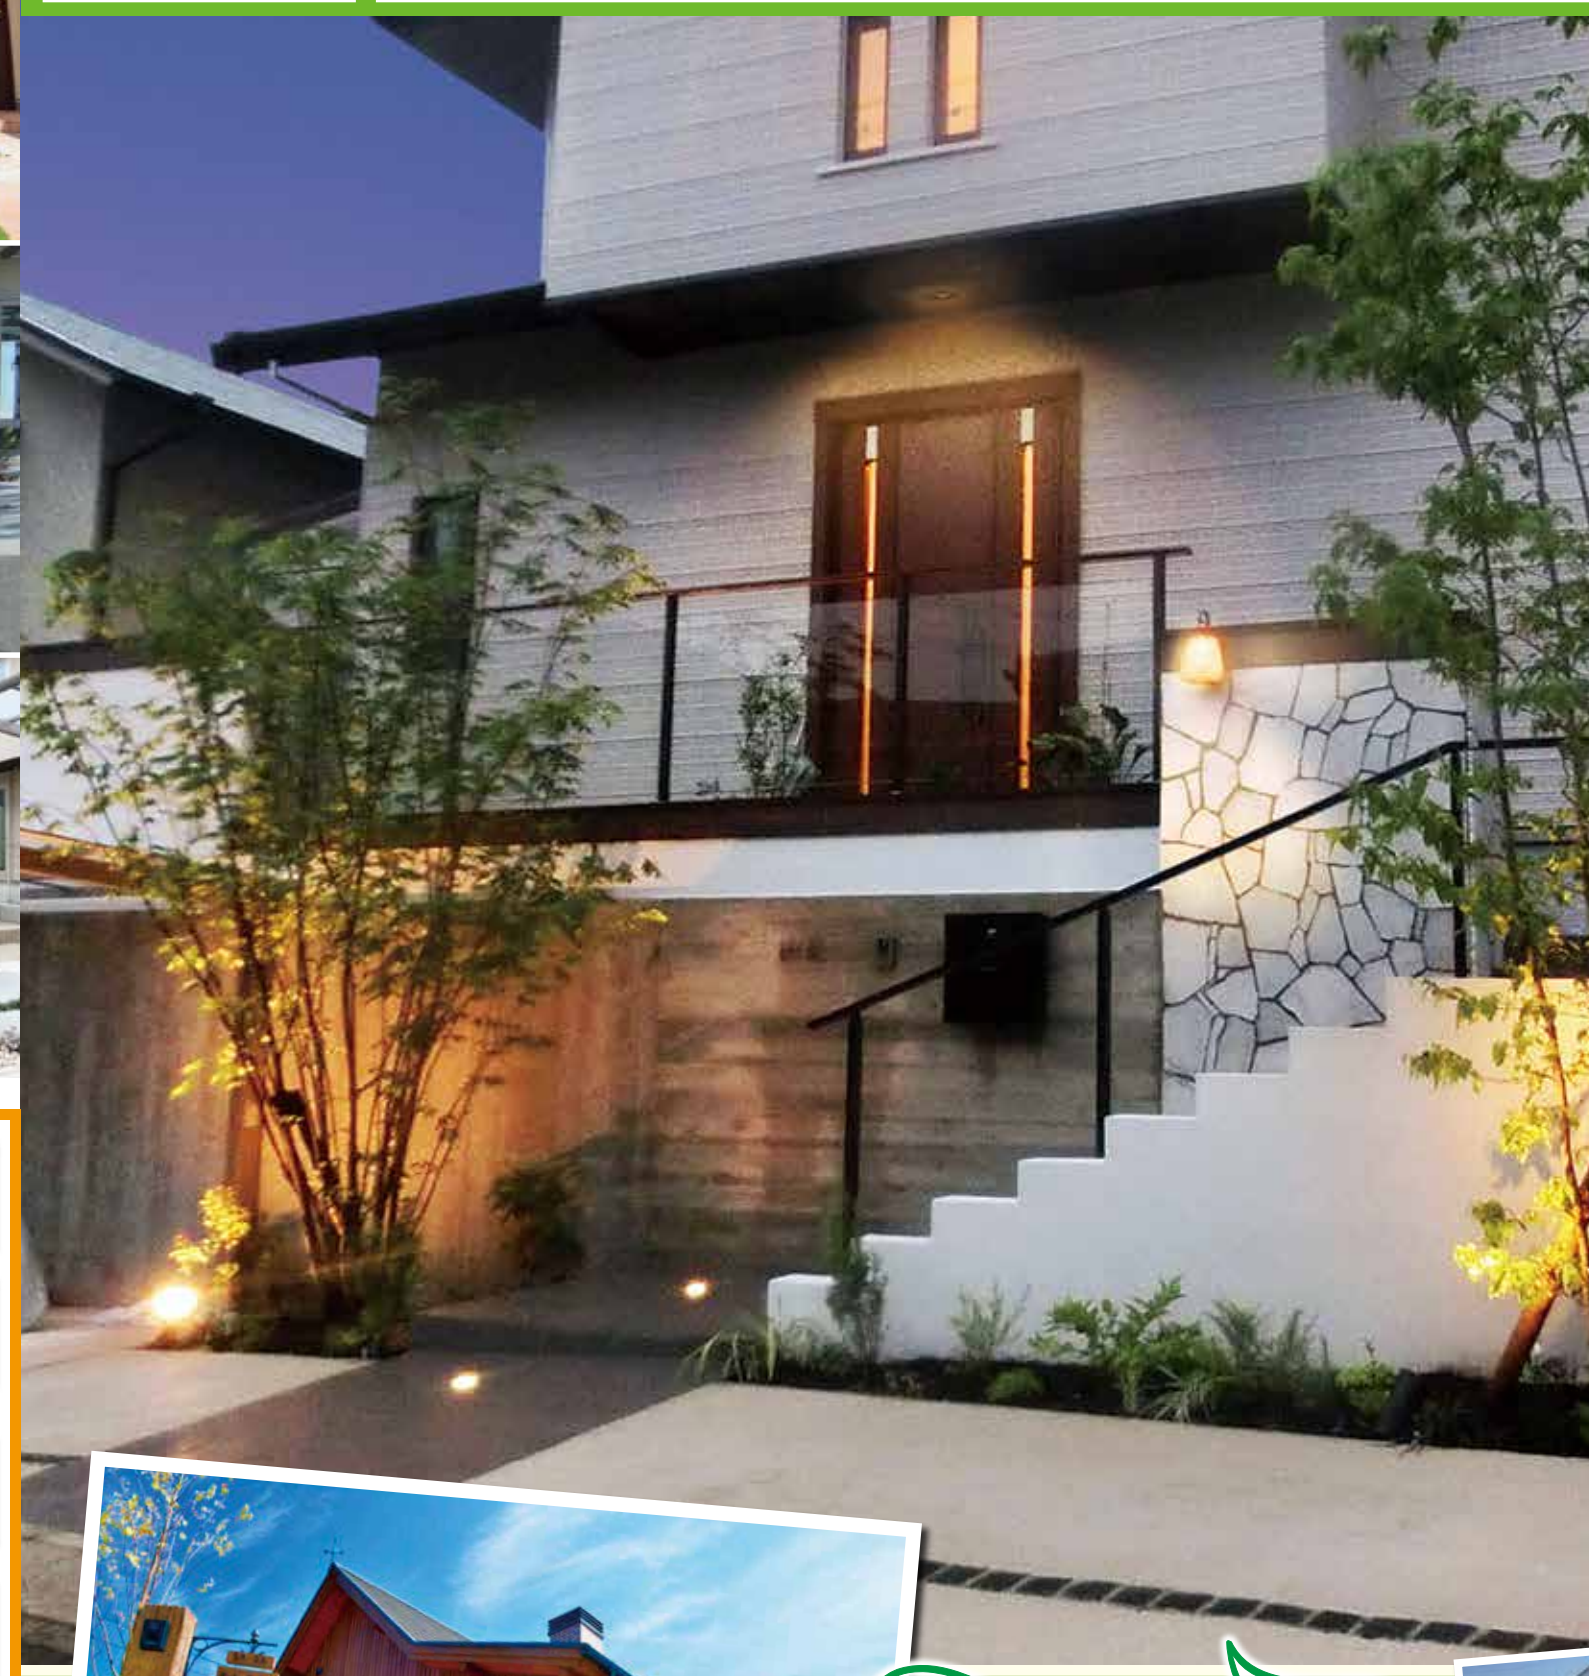

Good Garden  
 Good Life  
 提案するのは、  
 モノではなく暮らしです。

**そとや工房施工例**  
 5,000件を超える実績の積み重ねから  
 新しいものを創り続けます。  
 ホームページにも、  
 たくさんの実例がございます

お庭づくりいろいろ  
 遊ぶ ペットと遊ぶ 眺める 楽しむ 癒す 憩う 走る 育てる 守る

**Zima 軒のある暮らし。**  
 日本家屋に取り入れられてきた、軒のある生活空間。そこは、家族が誰でも好きに使える場所。そして自然と人をつなげる場所でした。ガーデンルーム本体屋根の下に内天井を取り付けられるエクシオール Zimaは、そんなライフスタイルを現在にみえがらせてくれます。夏の風通しのいいテラスとして、冬は外気から守られたガーデンルームとして。

**Zima7 Campaign**  
 ジーマセブン キャンペーン  
 NewエクシオールZimaをご採用で  
**最大 10万円** もらえる  
 関西エリア限定！  
 期間：2016年10月1日(土)～12月15日(木)

- 7万円 NewエクシオールZima(ガーデンルーム) ※JTギフト(商品券)となります。
- 3万円 暖簾物語、cocoma II、Zima NewエクシオールZima(軒ルーフタイプ)
- 1万円 NewエクシオールZima(テラスタイプ) Zima(テラスタイプ)